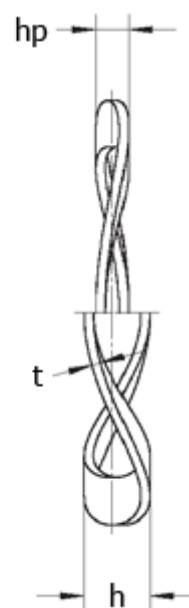

Varenummer: 22013410  
Beskrivelse: Bølgefjeder L&M 84x74x0,5 K3  
for leje : 6209

## Mål

Bølger	= 5
$d_1$	= 73.90
$d_2$	= 83.90
F (N) ved $hp$	= 178.0
For leje	= 6209
$h$	= 3.5
$hp$	= 1.50
$t$	= 0.50

Vægt (kg) /100 stk = 0.496